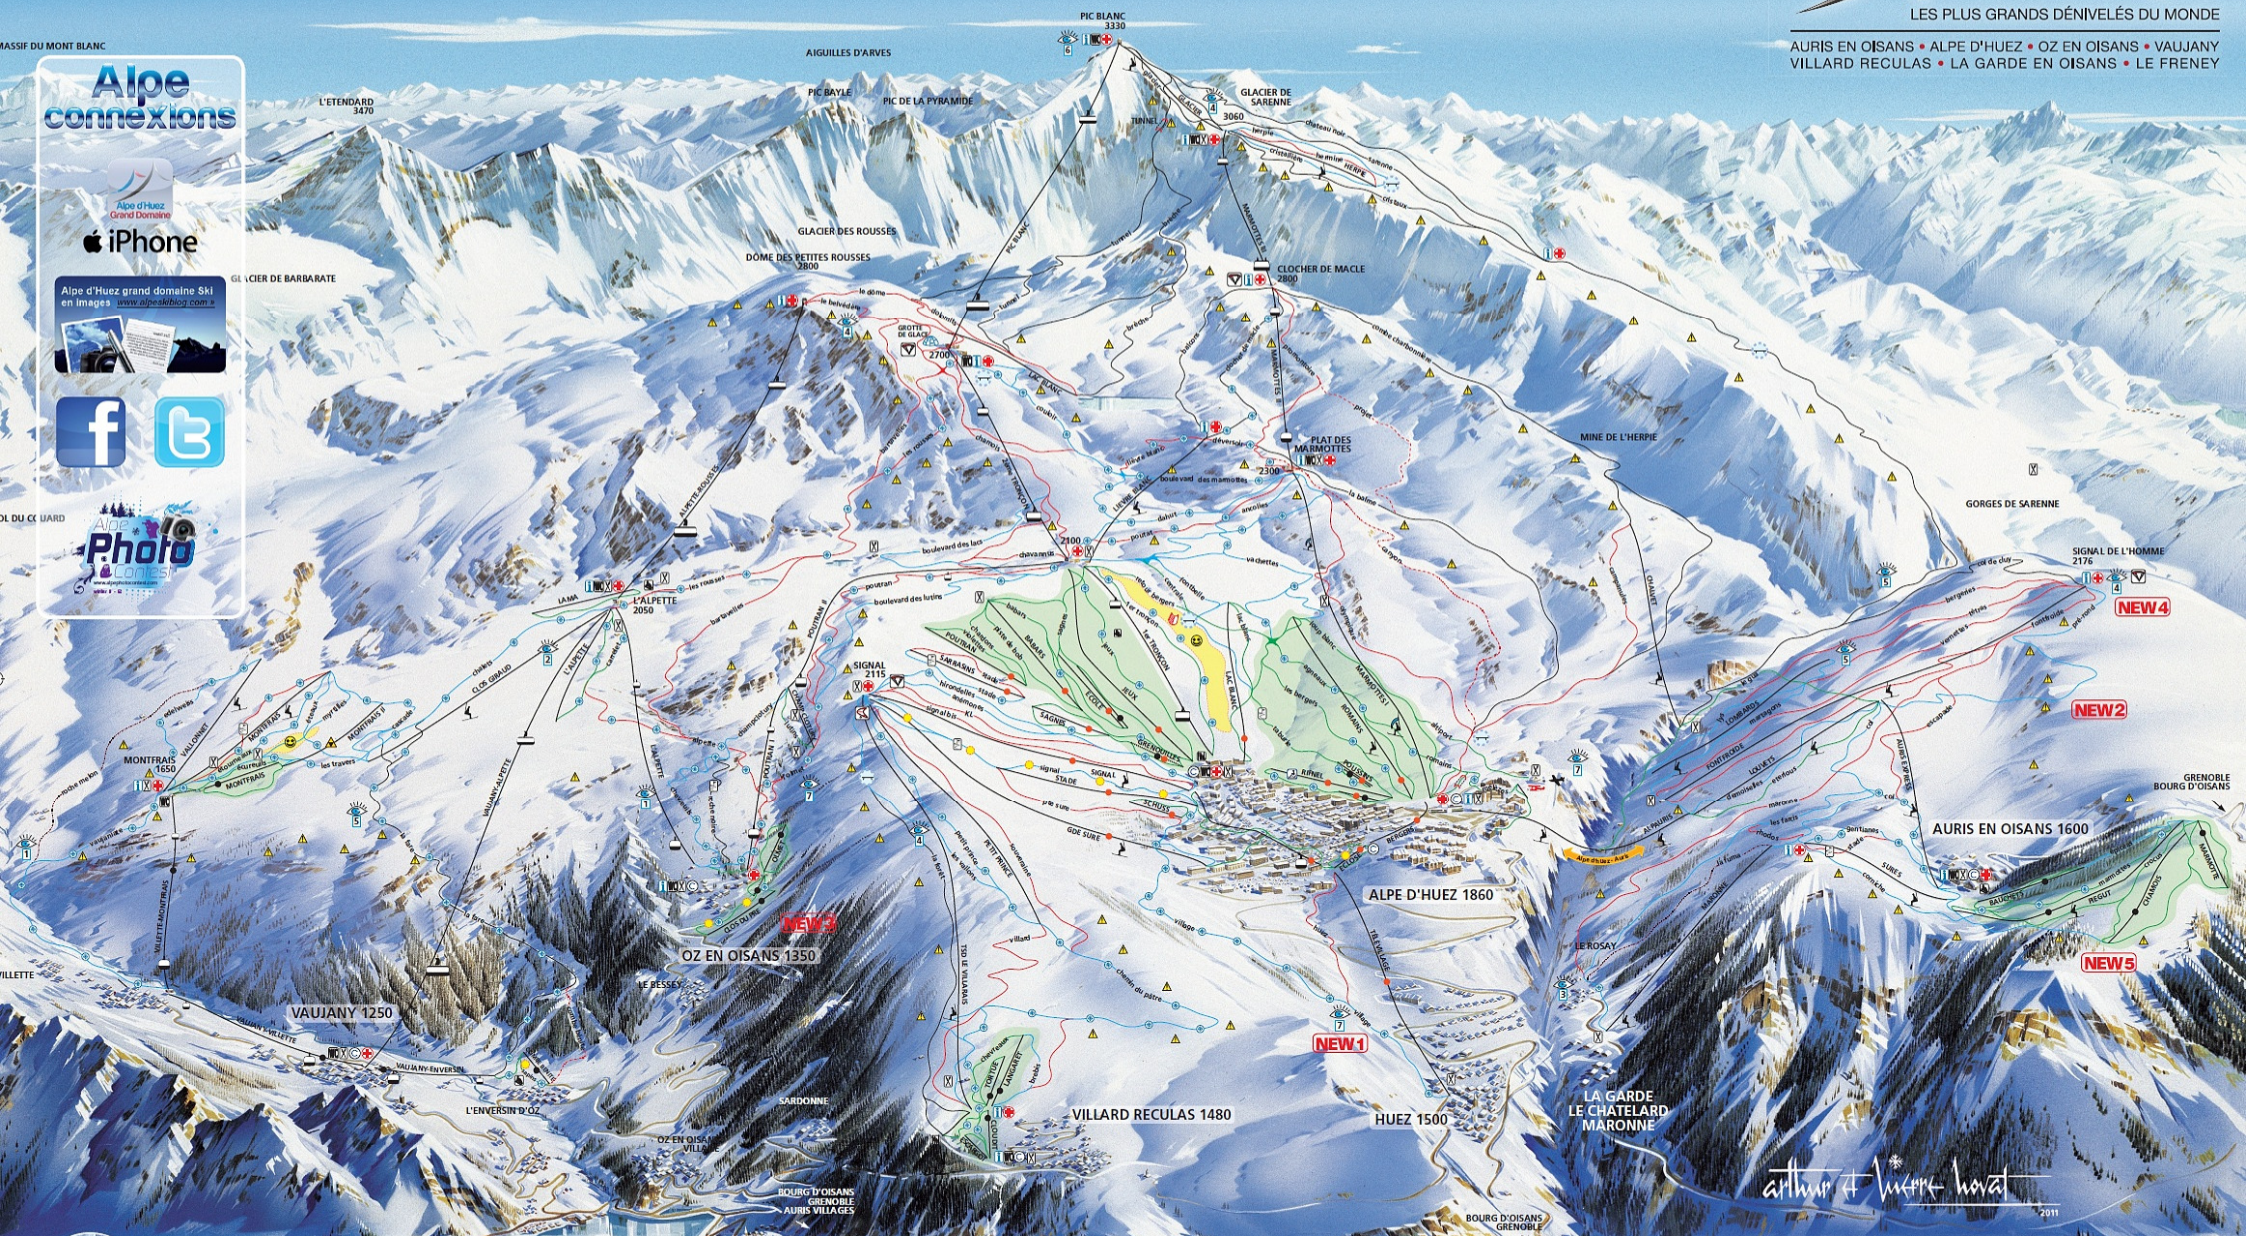

AURIS EN OISANS • ALPE D'HUEZ • OZ EN OISANS • VAUJANY
VILLARD RECULAS • LA GARDE EN OISANS • LE FRENEY

MASSIF DU MONT BLANC

Alpe connexions

Alpe d'Huez Grand Domaine

iPhone

Alpe d'Huez grand domaine Ski en images www.alpeski.com

f t

Photo