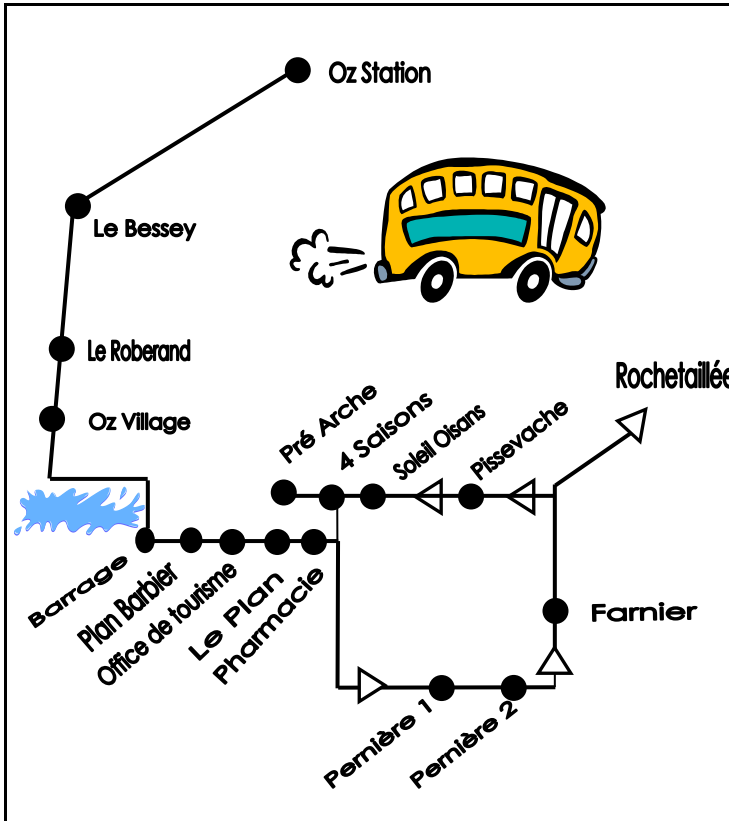

Navette Gratuite

Hiver 2018/2019

Circule tous les jours
Du 22 décembre 2018 au 22 avril 2019

Document édité par l'OT d'Allemont le 26/11/2018
OT OZ : 04.76.80.78.01
OT ALLEMONT : 04.76.80.71.60

Navette Gratuite

Rochetaillée - Montée Allemont - Oz Station

Renvois à consulter					! TLJ + JF			
BOURG D'OISANS AGENCE VFD	7.40				11.55			
ROCHETAILLÉE	7.50		9.50	11.25	12.05		16.00	
LA PERNIERE 1 et 2 FARNIER		8.35	9.35			12.50		*
PISSEVACHE	*	*	9.55	11.30		12.55	*	*
Soleil Oisans – 4 Saisons- Pré Arche		8.40	10.00	11.30	12.10	13.00	*	17.10
PHARMACIE	*	*	*	*		*	*	*
LE PLAN	*	*	*	*		*	*	*
PLAN BARBIER	7.55	8.45	10.10	11.40	12.15	13.10	16.10	17.15
LE BARRAGE	*	*	*	*		*	*	*
OZ VILLAGE	*	*	*	*		*	*	*
LE ROBERAND	*	*	*	*		*	*	*
LE BESSEY	*	*	*	*		*	*	*
OZ STATION	8.15	9.05	10.30	12.00	12.30	13.30	16.30	17.30

Légende :

* Arrêt sur demande à la montée ou à la descente.

! : Ligne transaltitude gratuite sur la portion Bourg d'Oisans / Oz en Oisans.

Horaires susceptibles de modification en fonction des conditions météorologiques

Horaires *Oz Station - Allemont*

Descente Oz Station – Allemont – Rochetaillée

Renvois à consulter					! Lau S	! D & JF			
OZ STATION	8.15	9.10	10.50	12.30	12.55	14.00	15.25	16.35	17.35
LE BESSEY	*	*	*	*			*	*	*
LE ROBERAND	*	*	*	*			*	*	*
OZ VILLAGE	*	*	*	*			*	*	*
LE BARRAGE	*	*	*	*			*	*	*
PLAN BARBIER	8.30	9.30	11.15	12.45	13.15	14.20	15.45	16.55	17.55
LE PLAN	*	*	*	*			*	*	*
PHARMACIE	*	*	*	*			*	*	*
LA PERNIERE 1 ET 2 FARNIER	*	*	*	*			15.55	*	*
PISSEVACHE	*	*	11.20	*			*	*	*
Soleil Oisans – 4 Saisons- Pré Arche	8.35	9.40	11.20	12.55	13.20	14.25	*	17.00	18.00
ROCHETAILLÉE		9.50	11.25				16.00		18.10
BOURG D'OISANS AGENCE VFD					13.30	14.30			18.20