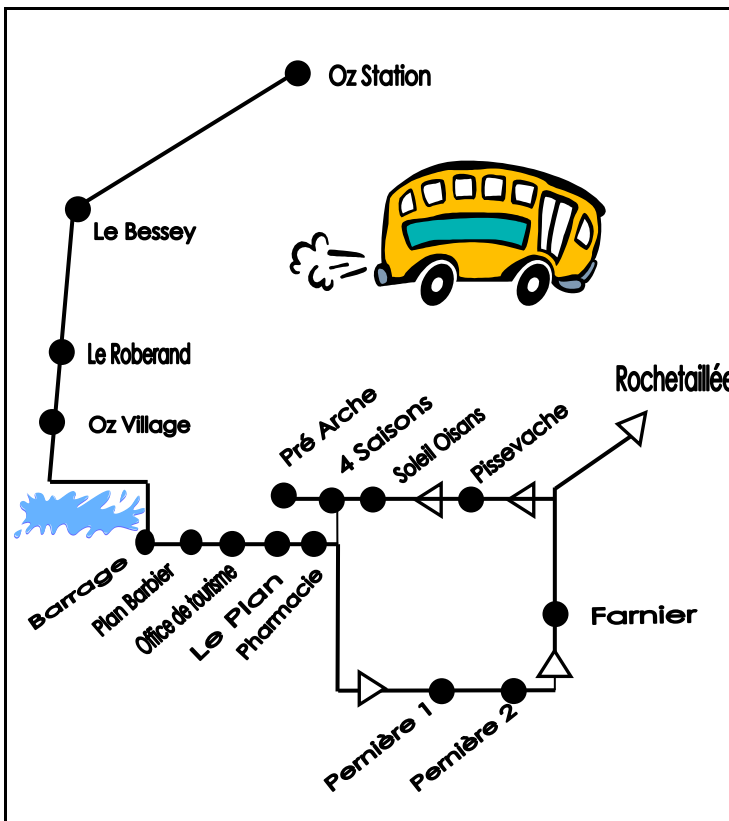

Document édité par l'OT d'Allemont le 26/11/2018
OT OZ : 04.76.80.78.01
OT ALLEMONT : 04.76.80.71.60